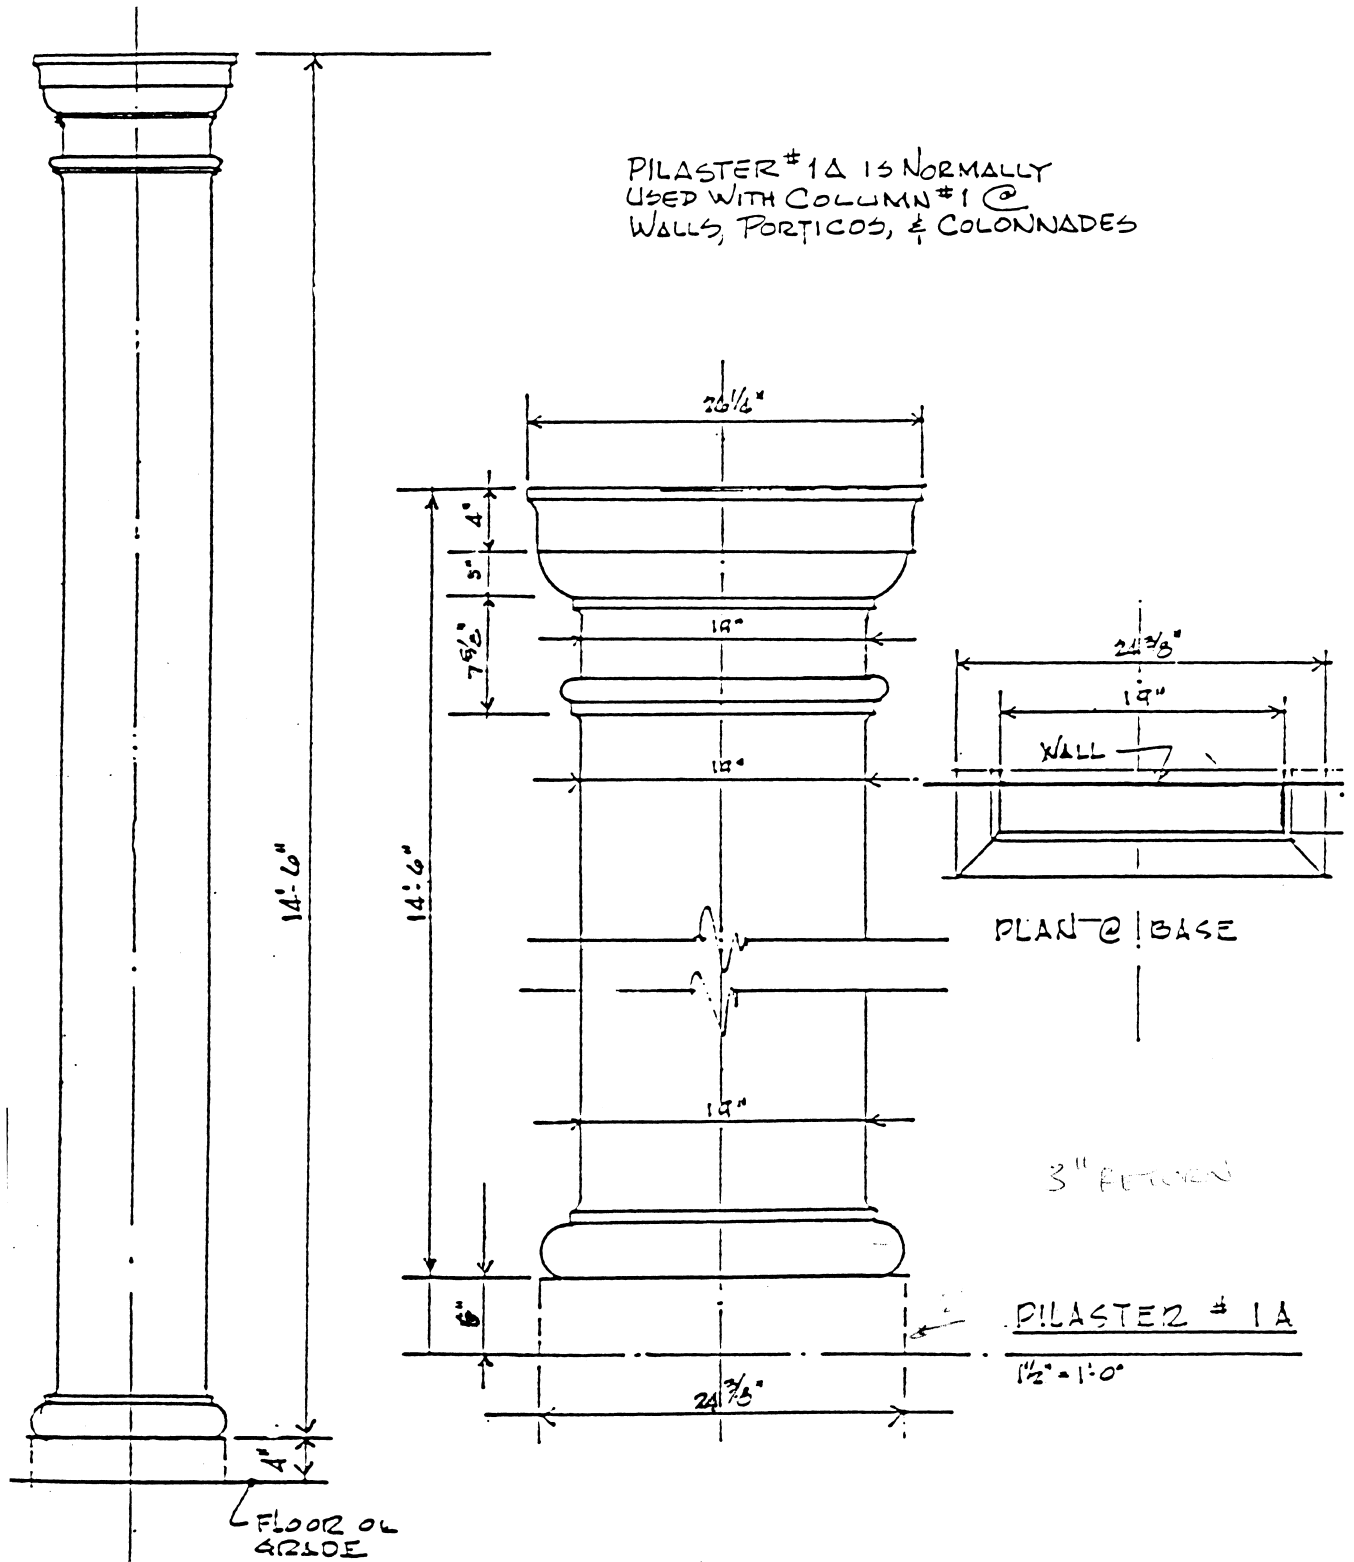

## EP-108 19" SQ. TUSCAN PILASTER